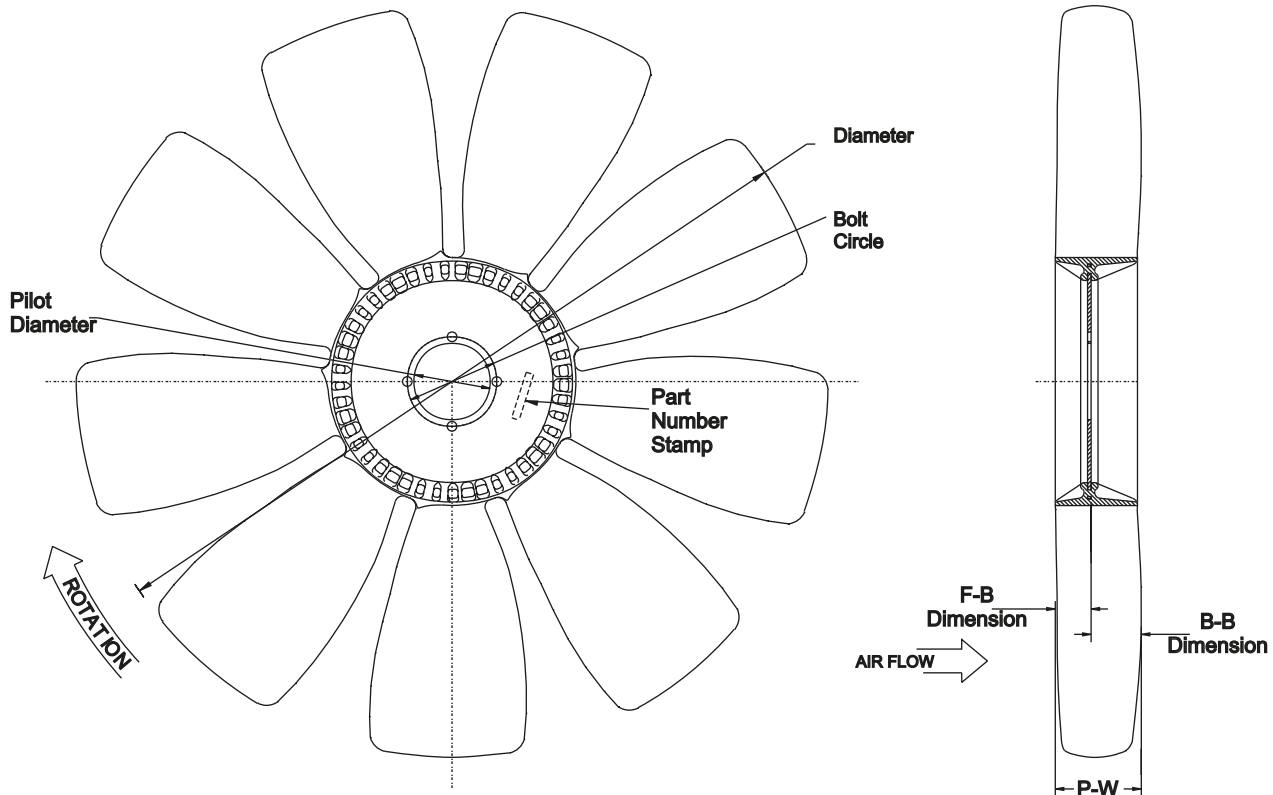

DIAGRAM & 12.87 – 16.00

FAN SPECS BY DIAMETER

Diameter	Part Number	Blades	Rot	PW	F-B	B-B	Pilot	Bolt Circle
12.87	4735-38449-128	10	CW	2.10	1.18	0.98	1.002	1.730
13.40	4735-38449-88	10	CW	2.16	1.18	0.98	1.002	1.730
14.00	4735-38449-65	10	CW	2.16	1.18	0.98	1.002	1.97/2.360
14.00	4735-41296-28	7	CCW	4.00	2.10	1.90	4.000	4.478
14.09	4035-41045-53	7	CW	1.97	0.99	0.98	3.250	3.810
14.09	4735-38449-114	10	CW	2.16	1.18	0.98	3.250	3.810
14.17	4735-38449-120	10	CW	2.16	1.18	0.98	1.614	2.500
14.17	4735-41296-145	7	CCW	4.00	2.10	1.90	1.614	2.500
14.50	4735-41296-140	7	CCW	4.00	2.10	1.90	1.002	1.97/2.360
14.50	4735-41296-148	7	CCW	4.00	2.10	1.90	1.500	2.50&2.88D
15.00	4735-38449-72	10	CW	2.16	1.18	0.98	2.625	3.250
15.00	4735-41296-29	7	CCW	4.00	2.10	1.90	1.002	1.97/2.360
15.00	4735-41296-31	7	CCW	4.00	2.10	1.90	1.614	2.500
15.00	4735-41296-141	7	CCW	4.00	2.10	1.90	2.625	3.250
15.35	4735-38449-119	10	CW	2.16	1.18	0.98	1.002	1.97/2.36
15.35	4735-43559-08	9	CW	3.00	1.31	1.69	1.002	1.97/2.36
15.75	4735-38449-78	10	CW	2.16	1.18	0.98	1.252	1.970/2.125
16.00	4035-43772-05	7	CW	2.30	1.21	1.29	1.002	1.575
16.00	4735-35828-72	7	CCW	2.72	1.42	1.30	1.002	1.97/2.360
16.00	4735-38449-25	10	CW	2.16	1.18	0.98	1.002	1.97/2.360
16.00	4735-38449-26	10	CW	2.16	1.18	0.98	1.252	1.970/2.125
16.00	4735-38449-32	10	CW	2.16	1.18	0.98	2.000	3.500
16.00	4735-38449-34	10	CW	2.16	1.18	0.98	2.562	3.500
16.00	4735-38449-68	10	CW	2.16	1.18	0.98	2.625	3.250
16.00	4735-38449-107	10	CW	2.16	1.18	0.98	1.263	2.130
16.00	4735-38449-108	10	CW	2.16	1.18	0.98	1.002	1.75/2.188
16.00	4735-38449-112	10	CW	2.16	1.18	0.98	1.002	2.047
16.00	4735-38449-122	10	CW	2.16	1.18	0.98	1.002	1.575
16.00	4735-41296-36	7	CCW	4.00	2.10	1.90	1.002	1.97/2.360
16.00	4735-41296-42	7	CCW	4.00	2.10	1.90	4.000	4.478
16.00	4735-41296-137	7	CCW	4.00	2.10	1.90	1.263	2.130
16.00	4735-41296-142	7	CCW	4.00	2.10	1.90	2.625	3.250
16.00	4035-43777-10	7	CCW	2.30	1.21	1.29	1.500	2.50/2.875